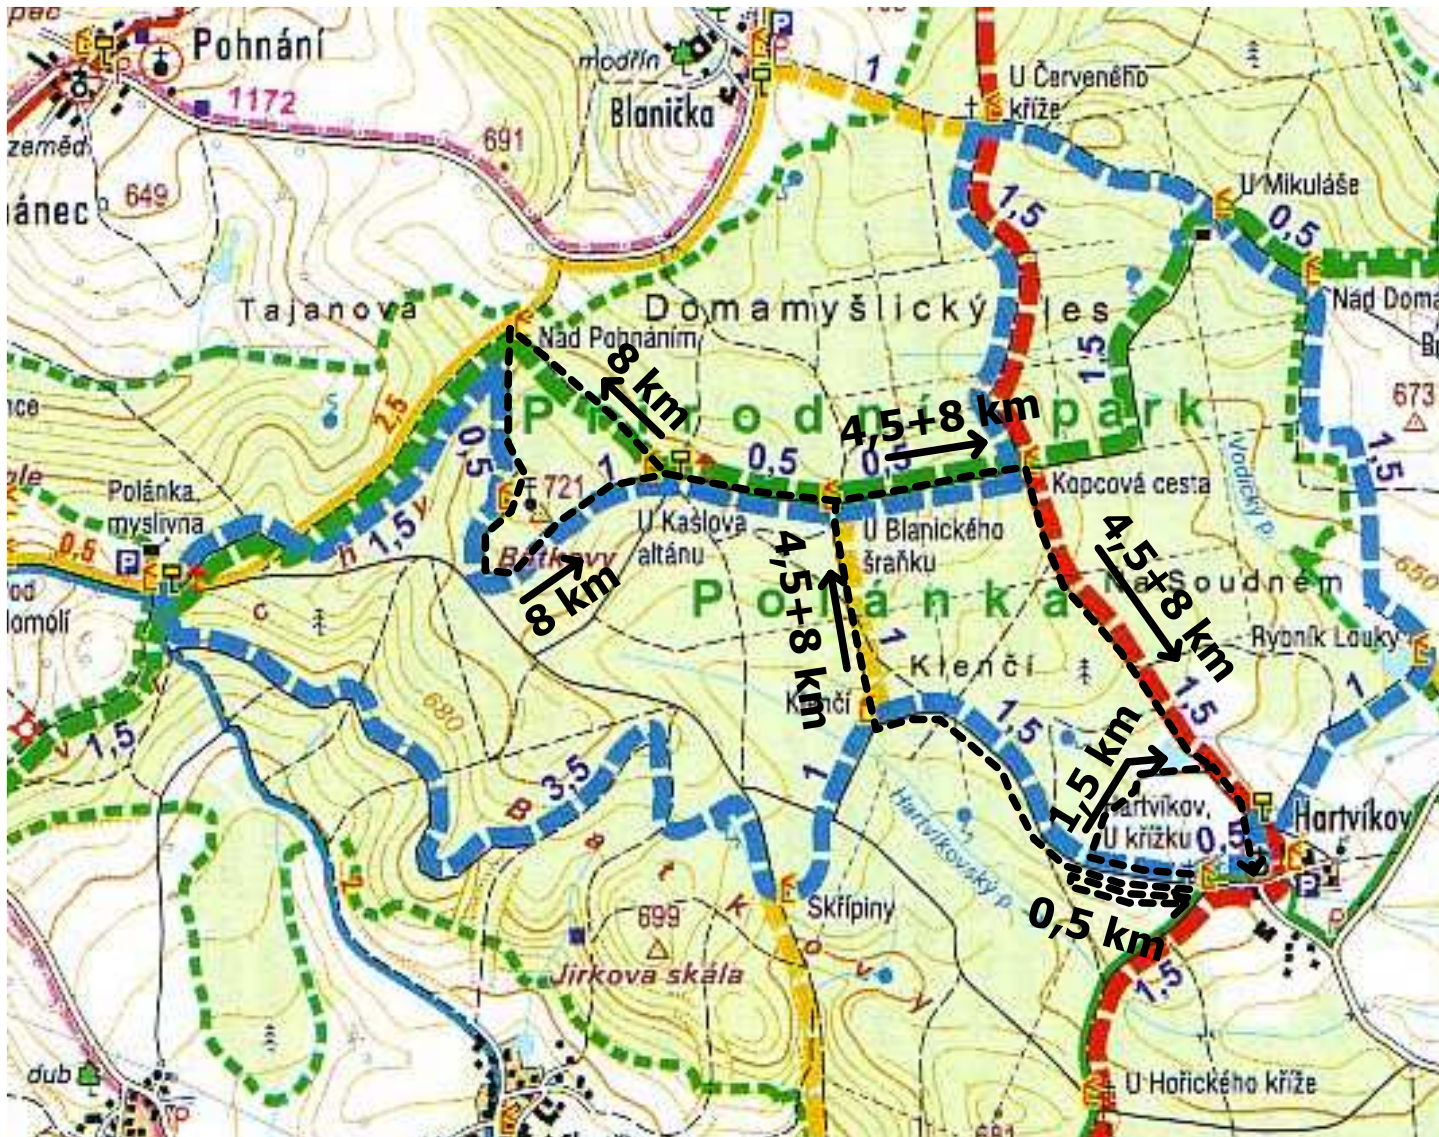

POLÁNKA CUP 2011

Hartvíkov, 3.4.2011

Prezentace: 10:00, start závodu: 11:00 (11:05 děti a žactvo)

Závodní tratě a kategorie krosu Polánka Cup 2011:

děti do 10 let: 0,5 km

Hartvíkov U křížku - Na Pustých/ke kraji lesa/ a zpět

žáci a žákyně 11 - 15 let: 1,5 km

Hartvíkov U křížku - Na Pustých - rybník Jetišov - Hartvíkov

juniorky 16 - 20 let, ženy od 21 do 49 let, ženy 50+: 4,5 km

Hartvíkov U křížku - Klenčí - U Bl. šraňku - Hartvíkov

junioři 16 - 20 let, muži od 21 do 59 let, muži 60+: 8 km

Hartvíkov U křížku - Klenčí - U Bl. šraňku - Nad Pohnáním - Batkovy - Kopcová cesta - Hartvíkov